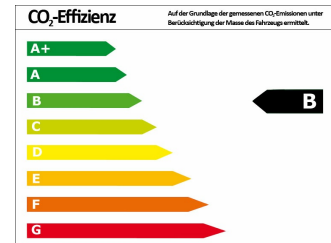

SEAT Ibiza Style 1.0 NAVI/Climatronic/PDC

Gebrauchtwagen

Druckdatum: 25.05.2019

Preis: 16.990 € MwSt. ausweisbar

Fahrzeugnummer: 39

Fahrzeugdaten

Preis	16.990 €
Aufbauart	Kleinwagen
Farbe	grau (Magnetic Grau)
Türen	5
Getriebeart	Schaltgetriebe
Leistung	59 kW (80 PS)
Kraftstoff	Benzin
Kilometerstand	1.200 km
Erstzulassung	11/2018

Verbrauch und Umwelt

Schadstoffklasse	6
Umweltplakette	
CO ₂ -Emiss. komb. *	112,00 g/km
Verbrauch innerorts *	6,10 l/100km
Verbrauch außerorts *	4,30 l/100km
Verbrauch kombiniert *	5,00 l/100km
CO ₂ -Effizienzklasse	B